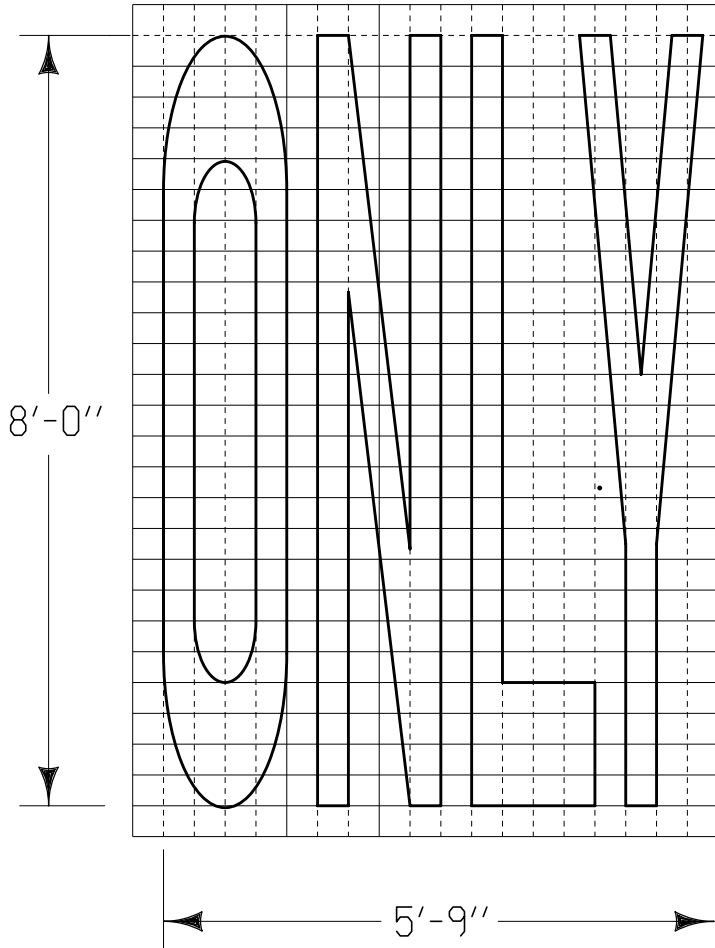

9008

01-23-85

EACH UNIT = 3.84"

“ONLY”
WORD 8'